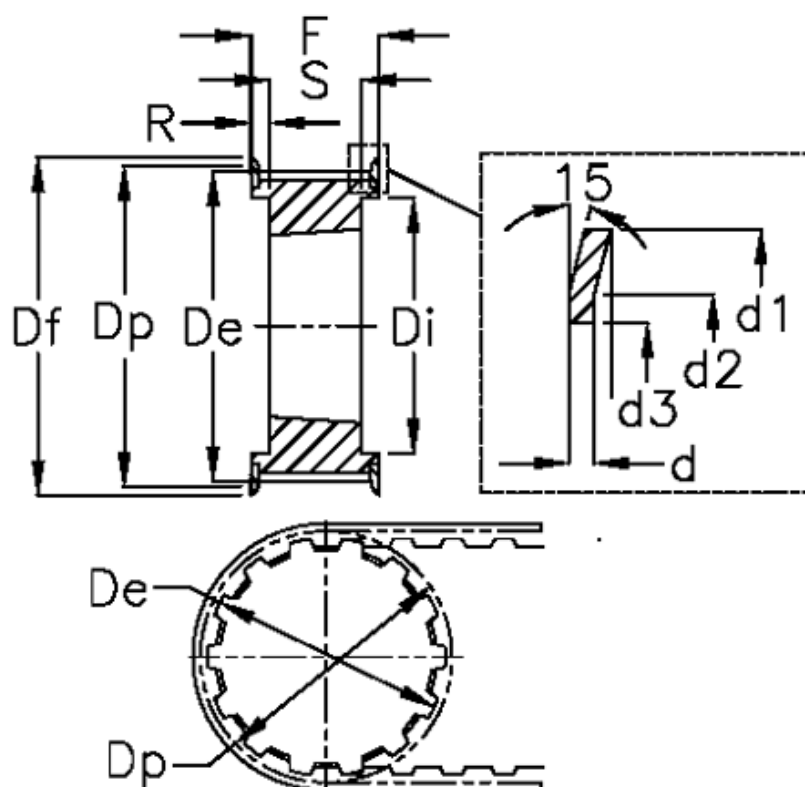

Varenummer: 604133038040  
 Beskrivelse: Tandremskive for taperbøsning  
 HTD 38 14M 40 TL 2517

## Mål

Bredde = 40	Dp = 169.34	Type = 14M
d = 2.5	F = 54	Vægt = 5.4
d1 = 184	Flangetype = F55	
d2 = 168	For bøsning = 2517	
d3 = 135	Max boring = 60	
De = 166.6	r = 4.5	
Df = 184	S = 45	
Di = 130	Tandantal = 38	